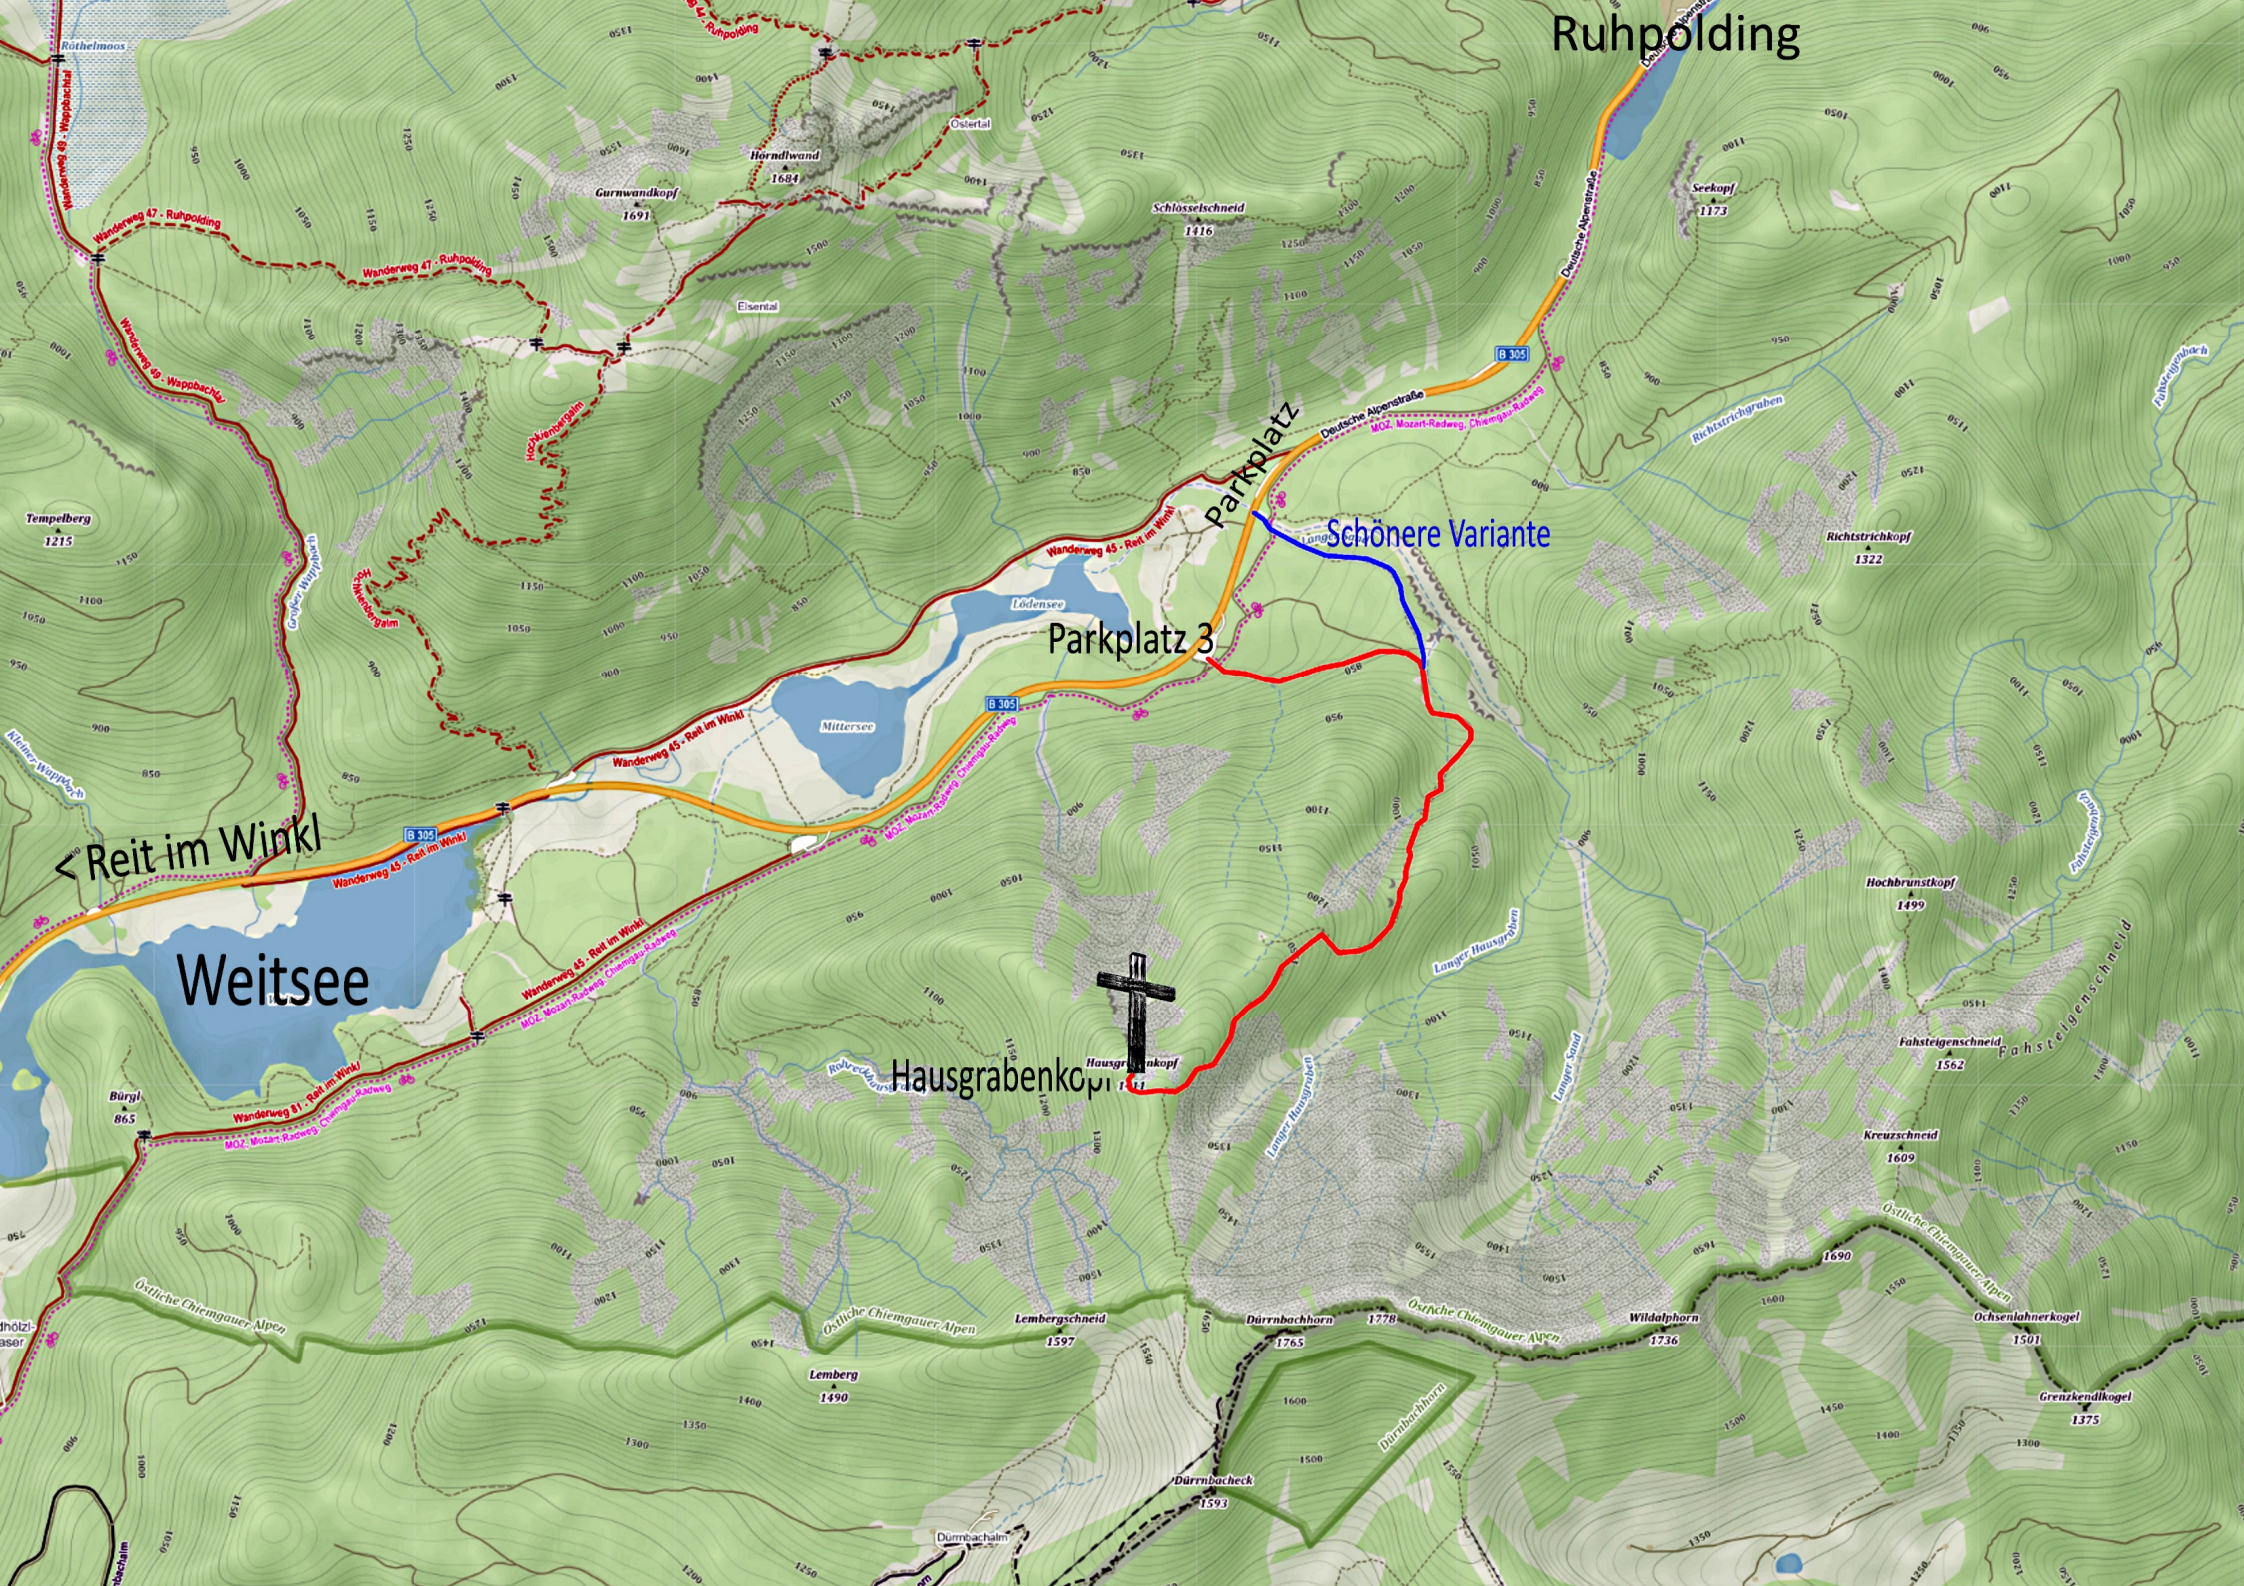

Ruhpolding

< Reit im Winkl

Weitsee

Parkplatz 3

Parkplatz
Schönere Variante

Hausgrabenkopf

Hochbrunnkopf
1499

Fahsteigscharn
1562

Kreuzscharn
1609

Lemberg
1490

Lembergsscharn
1597

Dürnbachhorn
1778

Wildalpkopf
1736

Ochsenlahnerkogel
1501

Grenzkendkogel
1375