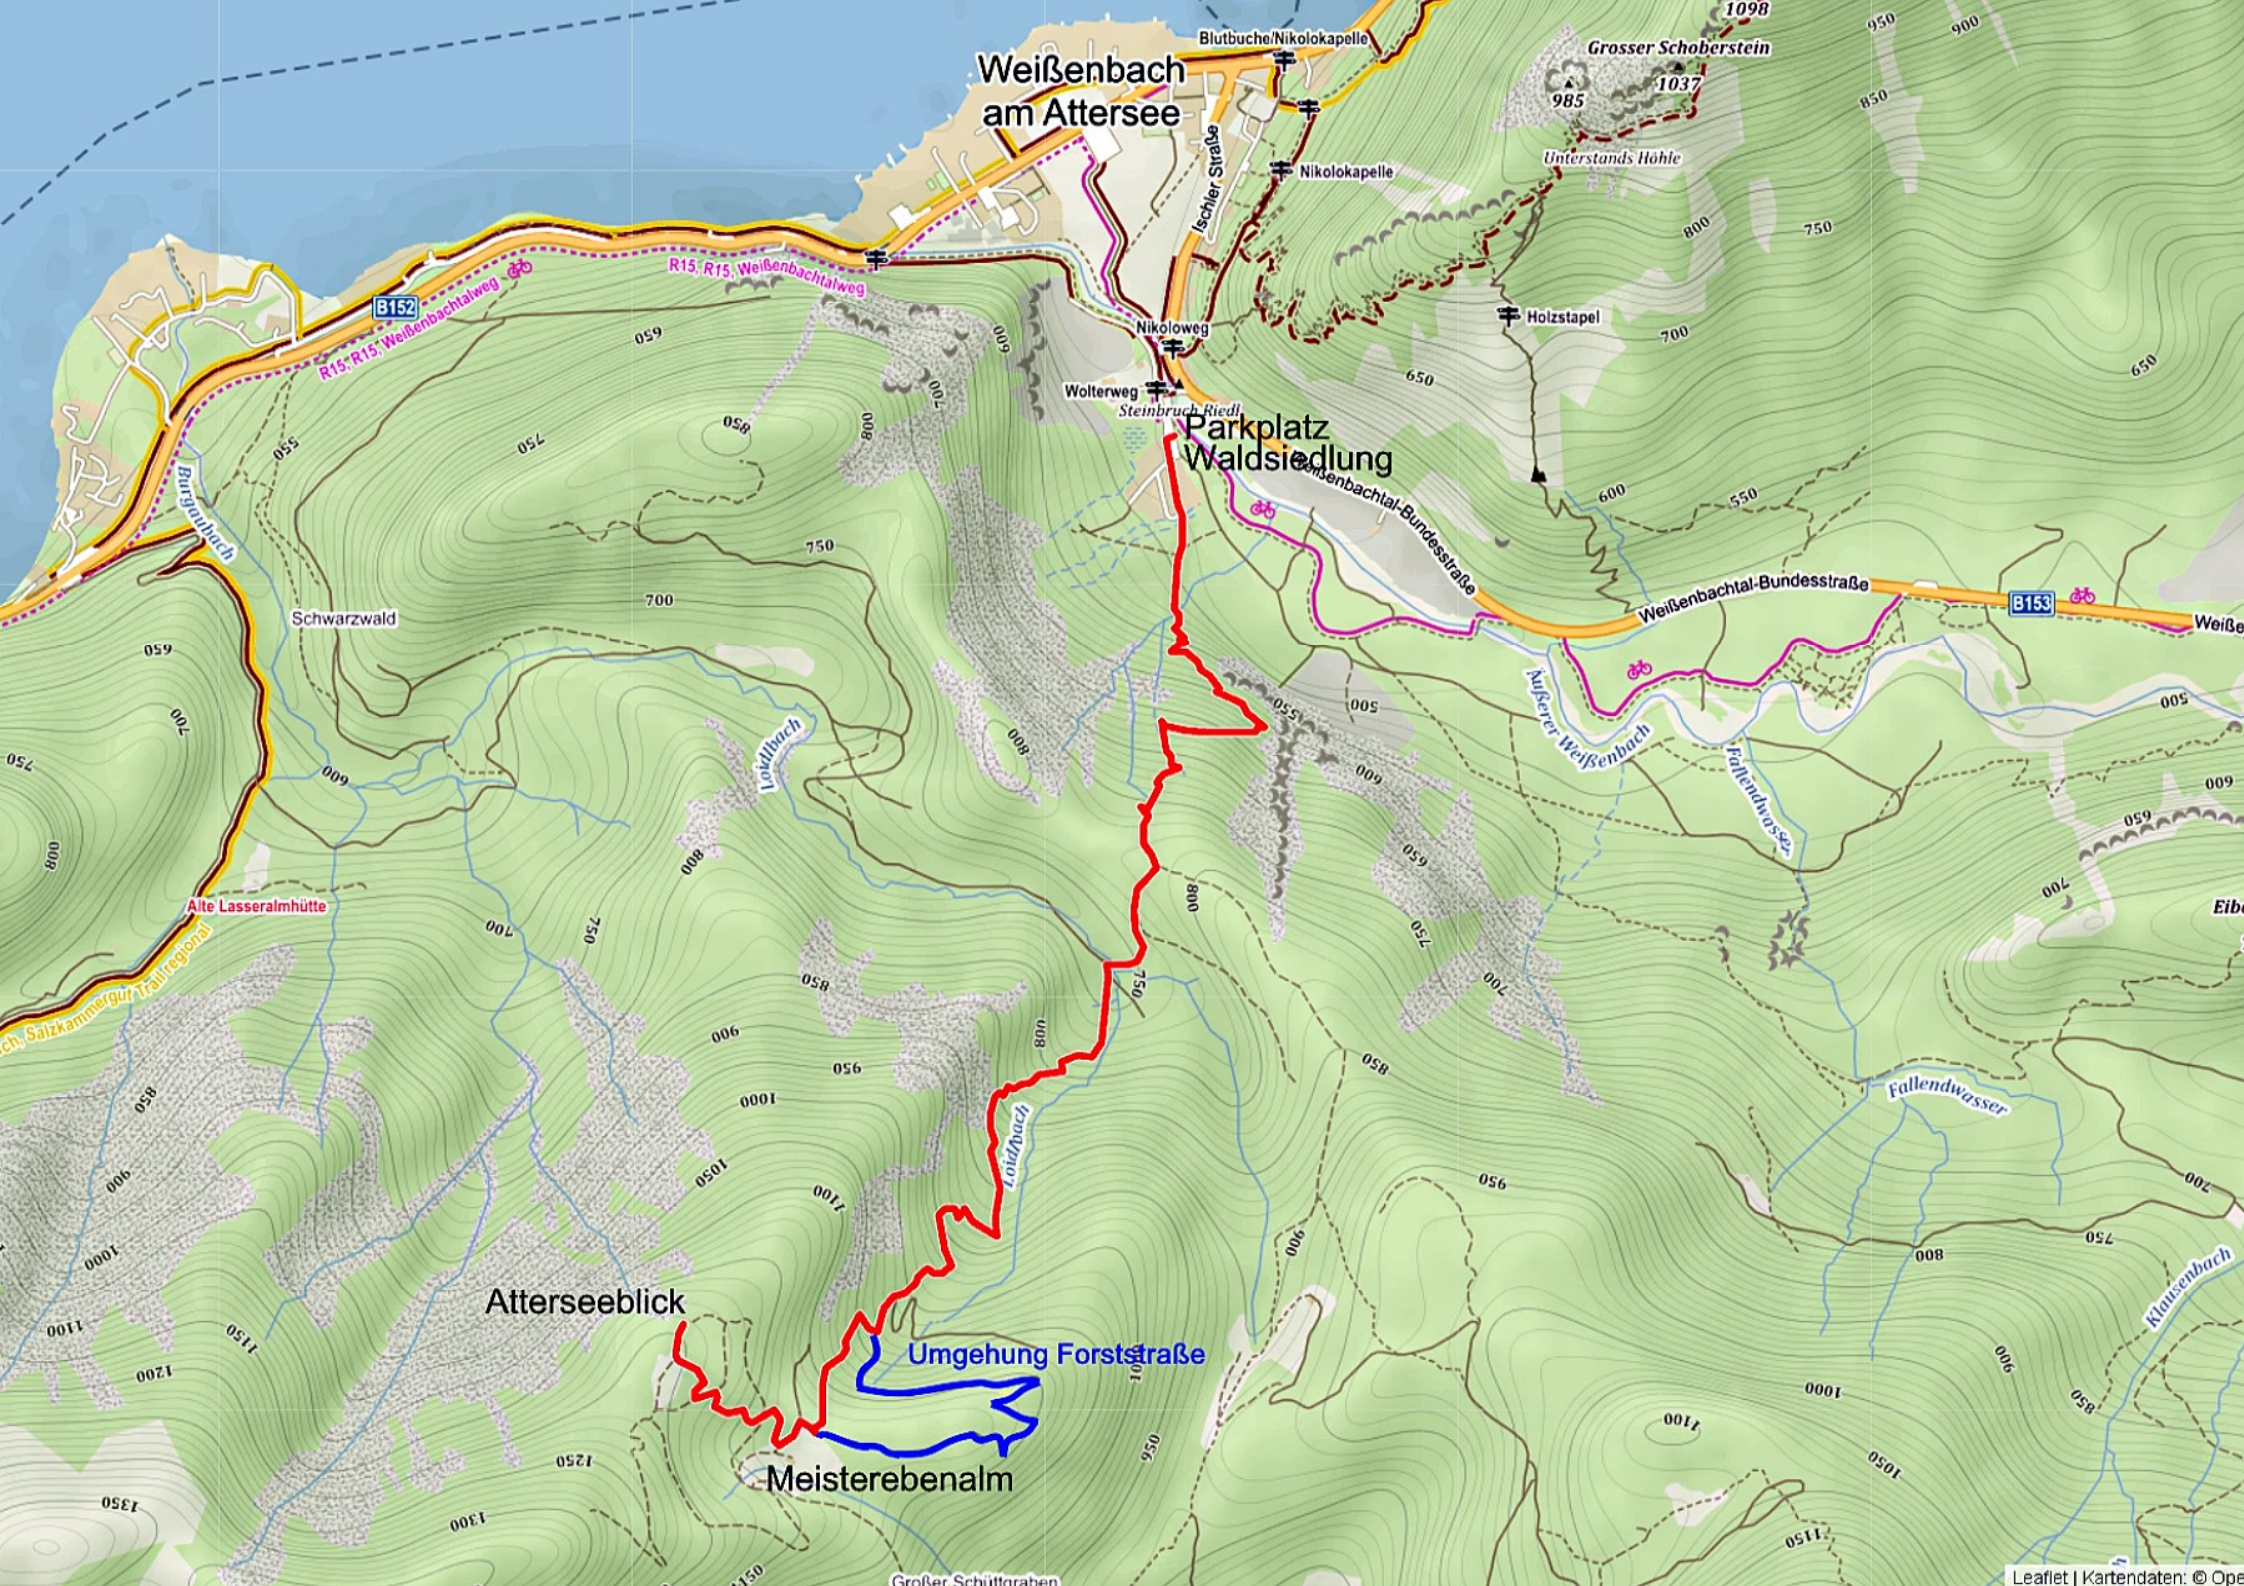

Teufelhaus 1414 m

Spinnerin 1725 m

Feichtingeck 1412 m

Klausberg 932 m

Auberg 907 m

Sechserkogel

Grosser Schoberstein 1037 m

Mahdägupf 1261 m

Eibenberg 789 m

Dachsteinblick 1559 m

Erbskogel 1503 m

755 m

Eibenberg 789 m

Steinerne Mandln 1413 m

Trattenspitz 1555 m

Weissenbach am Attersee

Grosser Schoberstein

Parkplatz Waldsiedlung

Atterseeblick

Umgehung Forststraße

Meisterebenalm