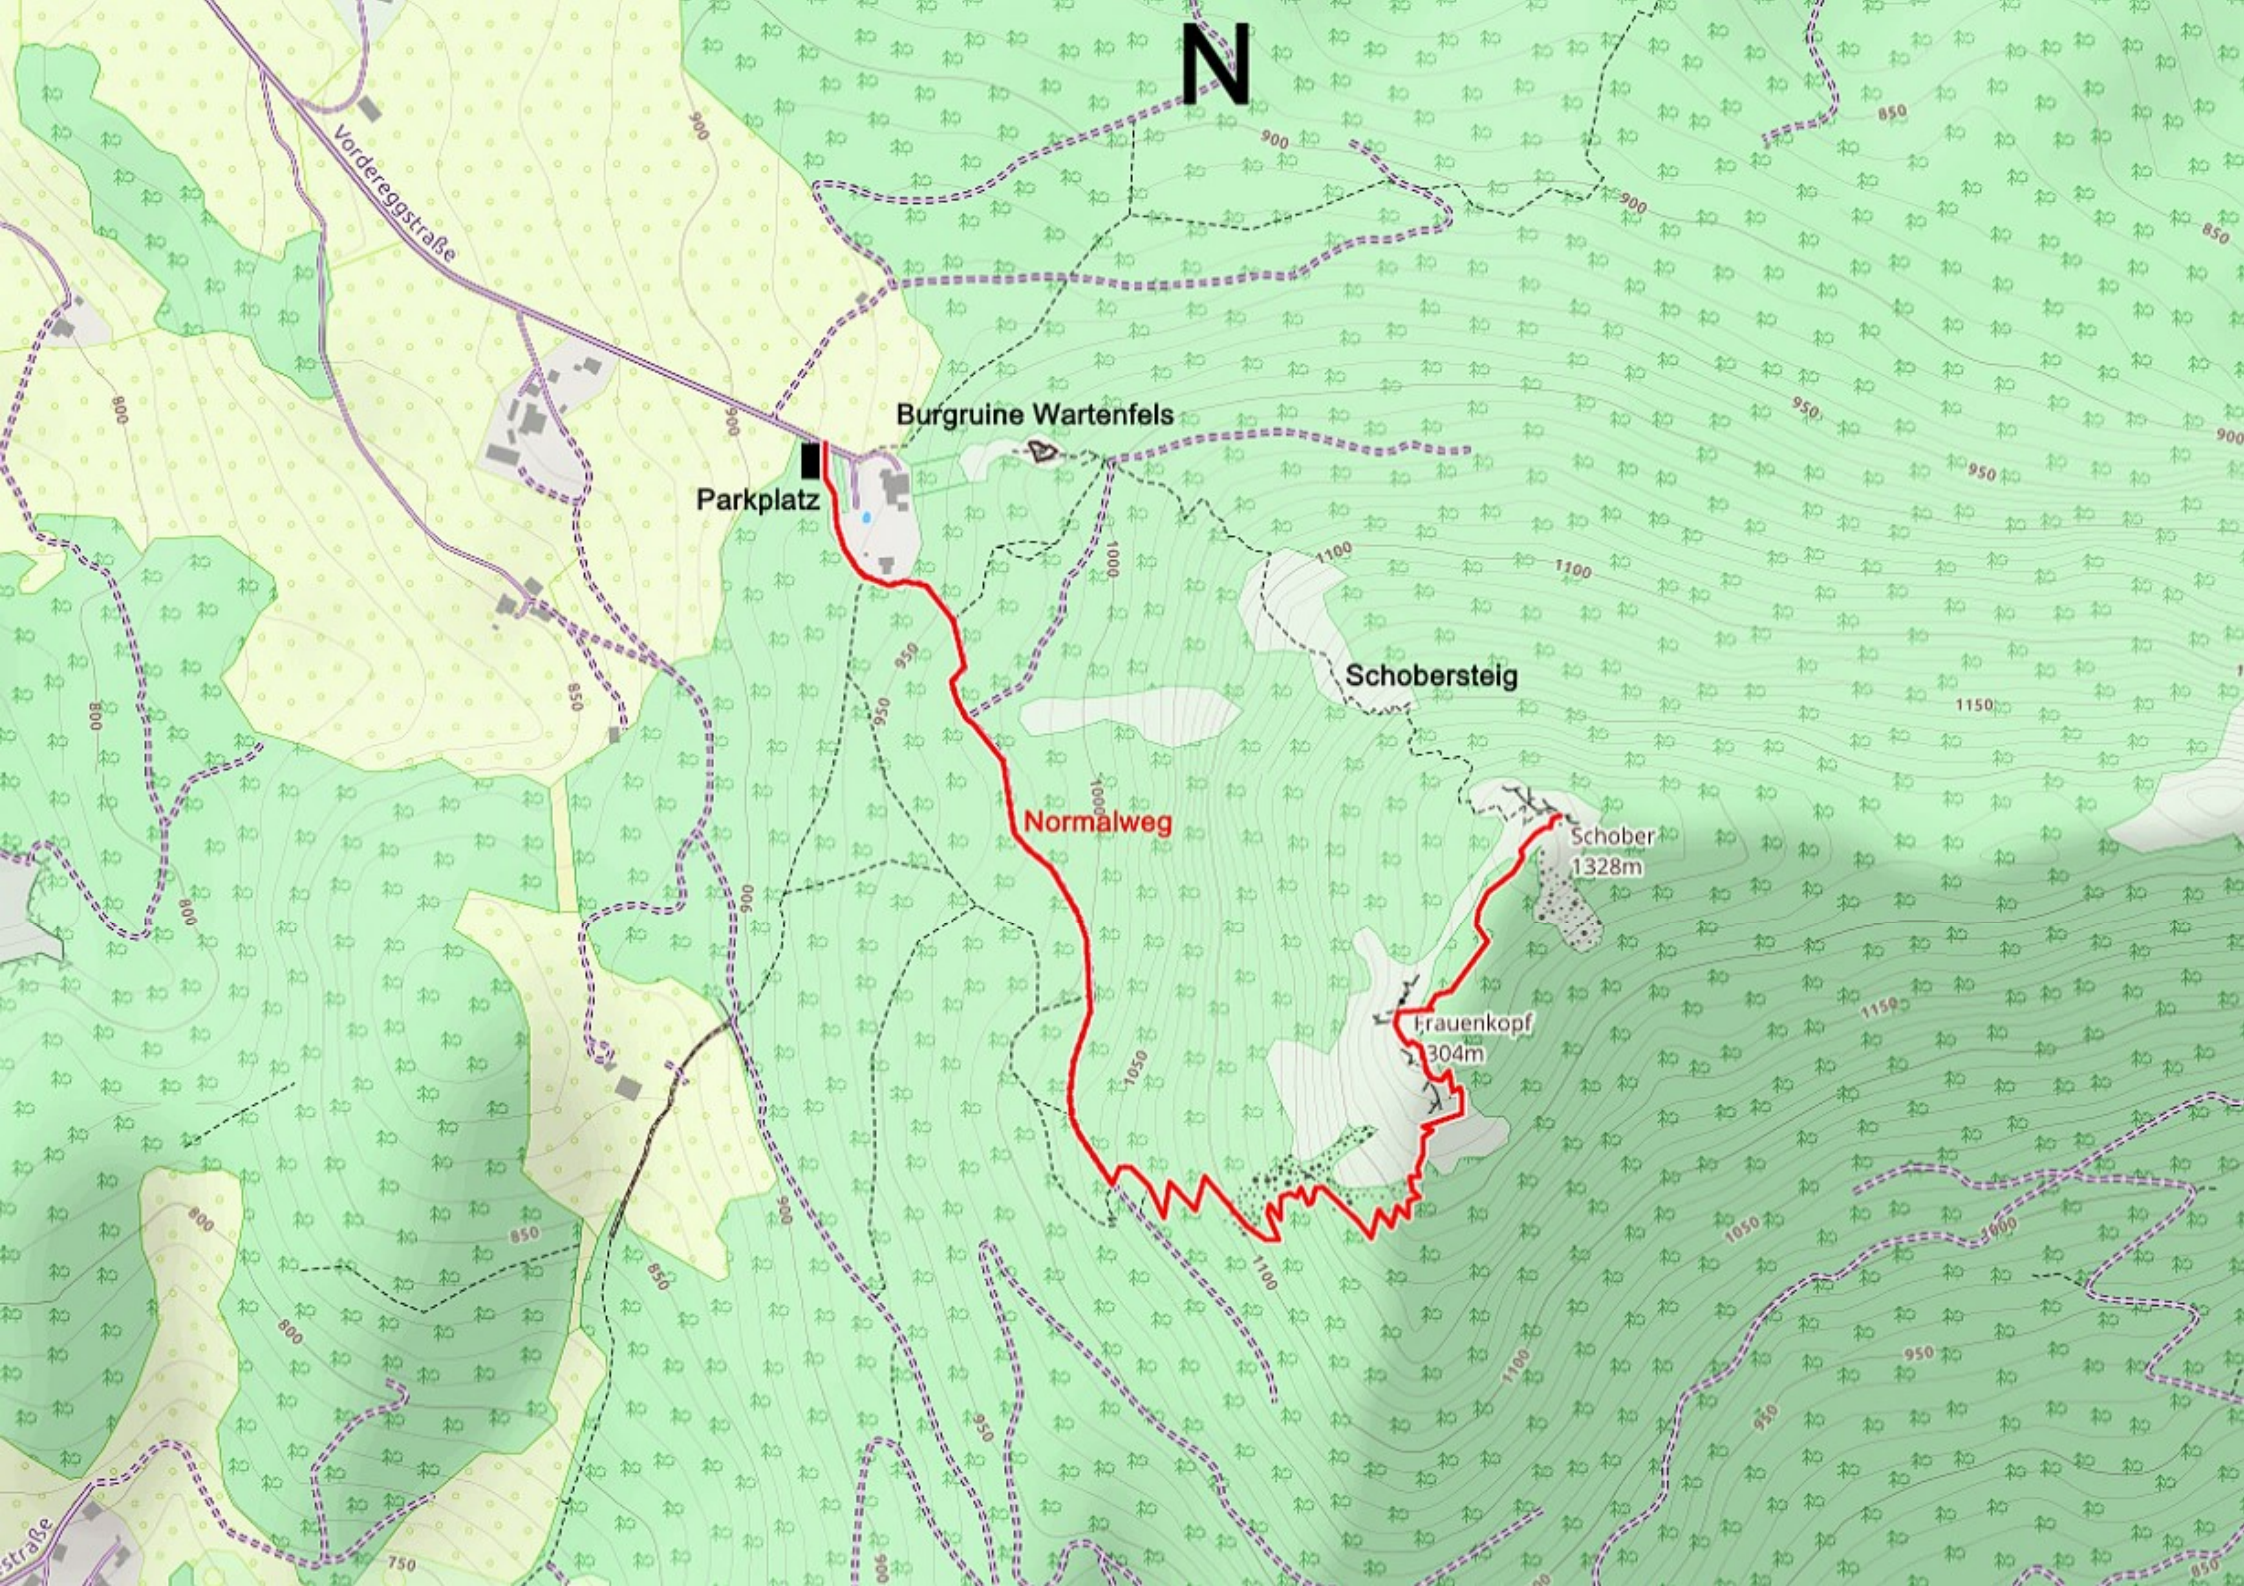

Egg

Zufahrt

Fuschler Str.

L227

Burgruine
Wartenfels

Frauentopf
1301 m

Feldberg
871 m

Fuschlsee

B158

L202

Hinterseestr.

Wolfgangseestr.

B158

Fuschl am See

B158

Ellmaustein

N

Vordereggstraße

Burgruine Wartenfels

Parkplatz

Normalweg

Schobersteig

Schober
1328m

Frauenkopf
304m

straße