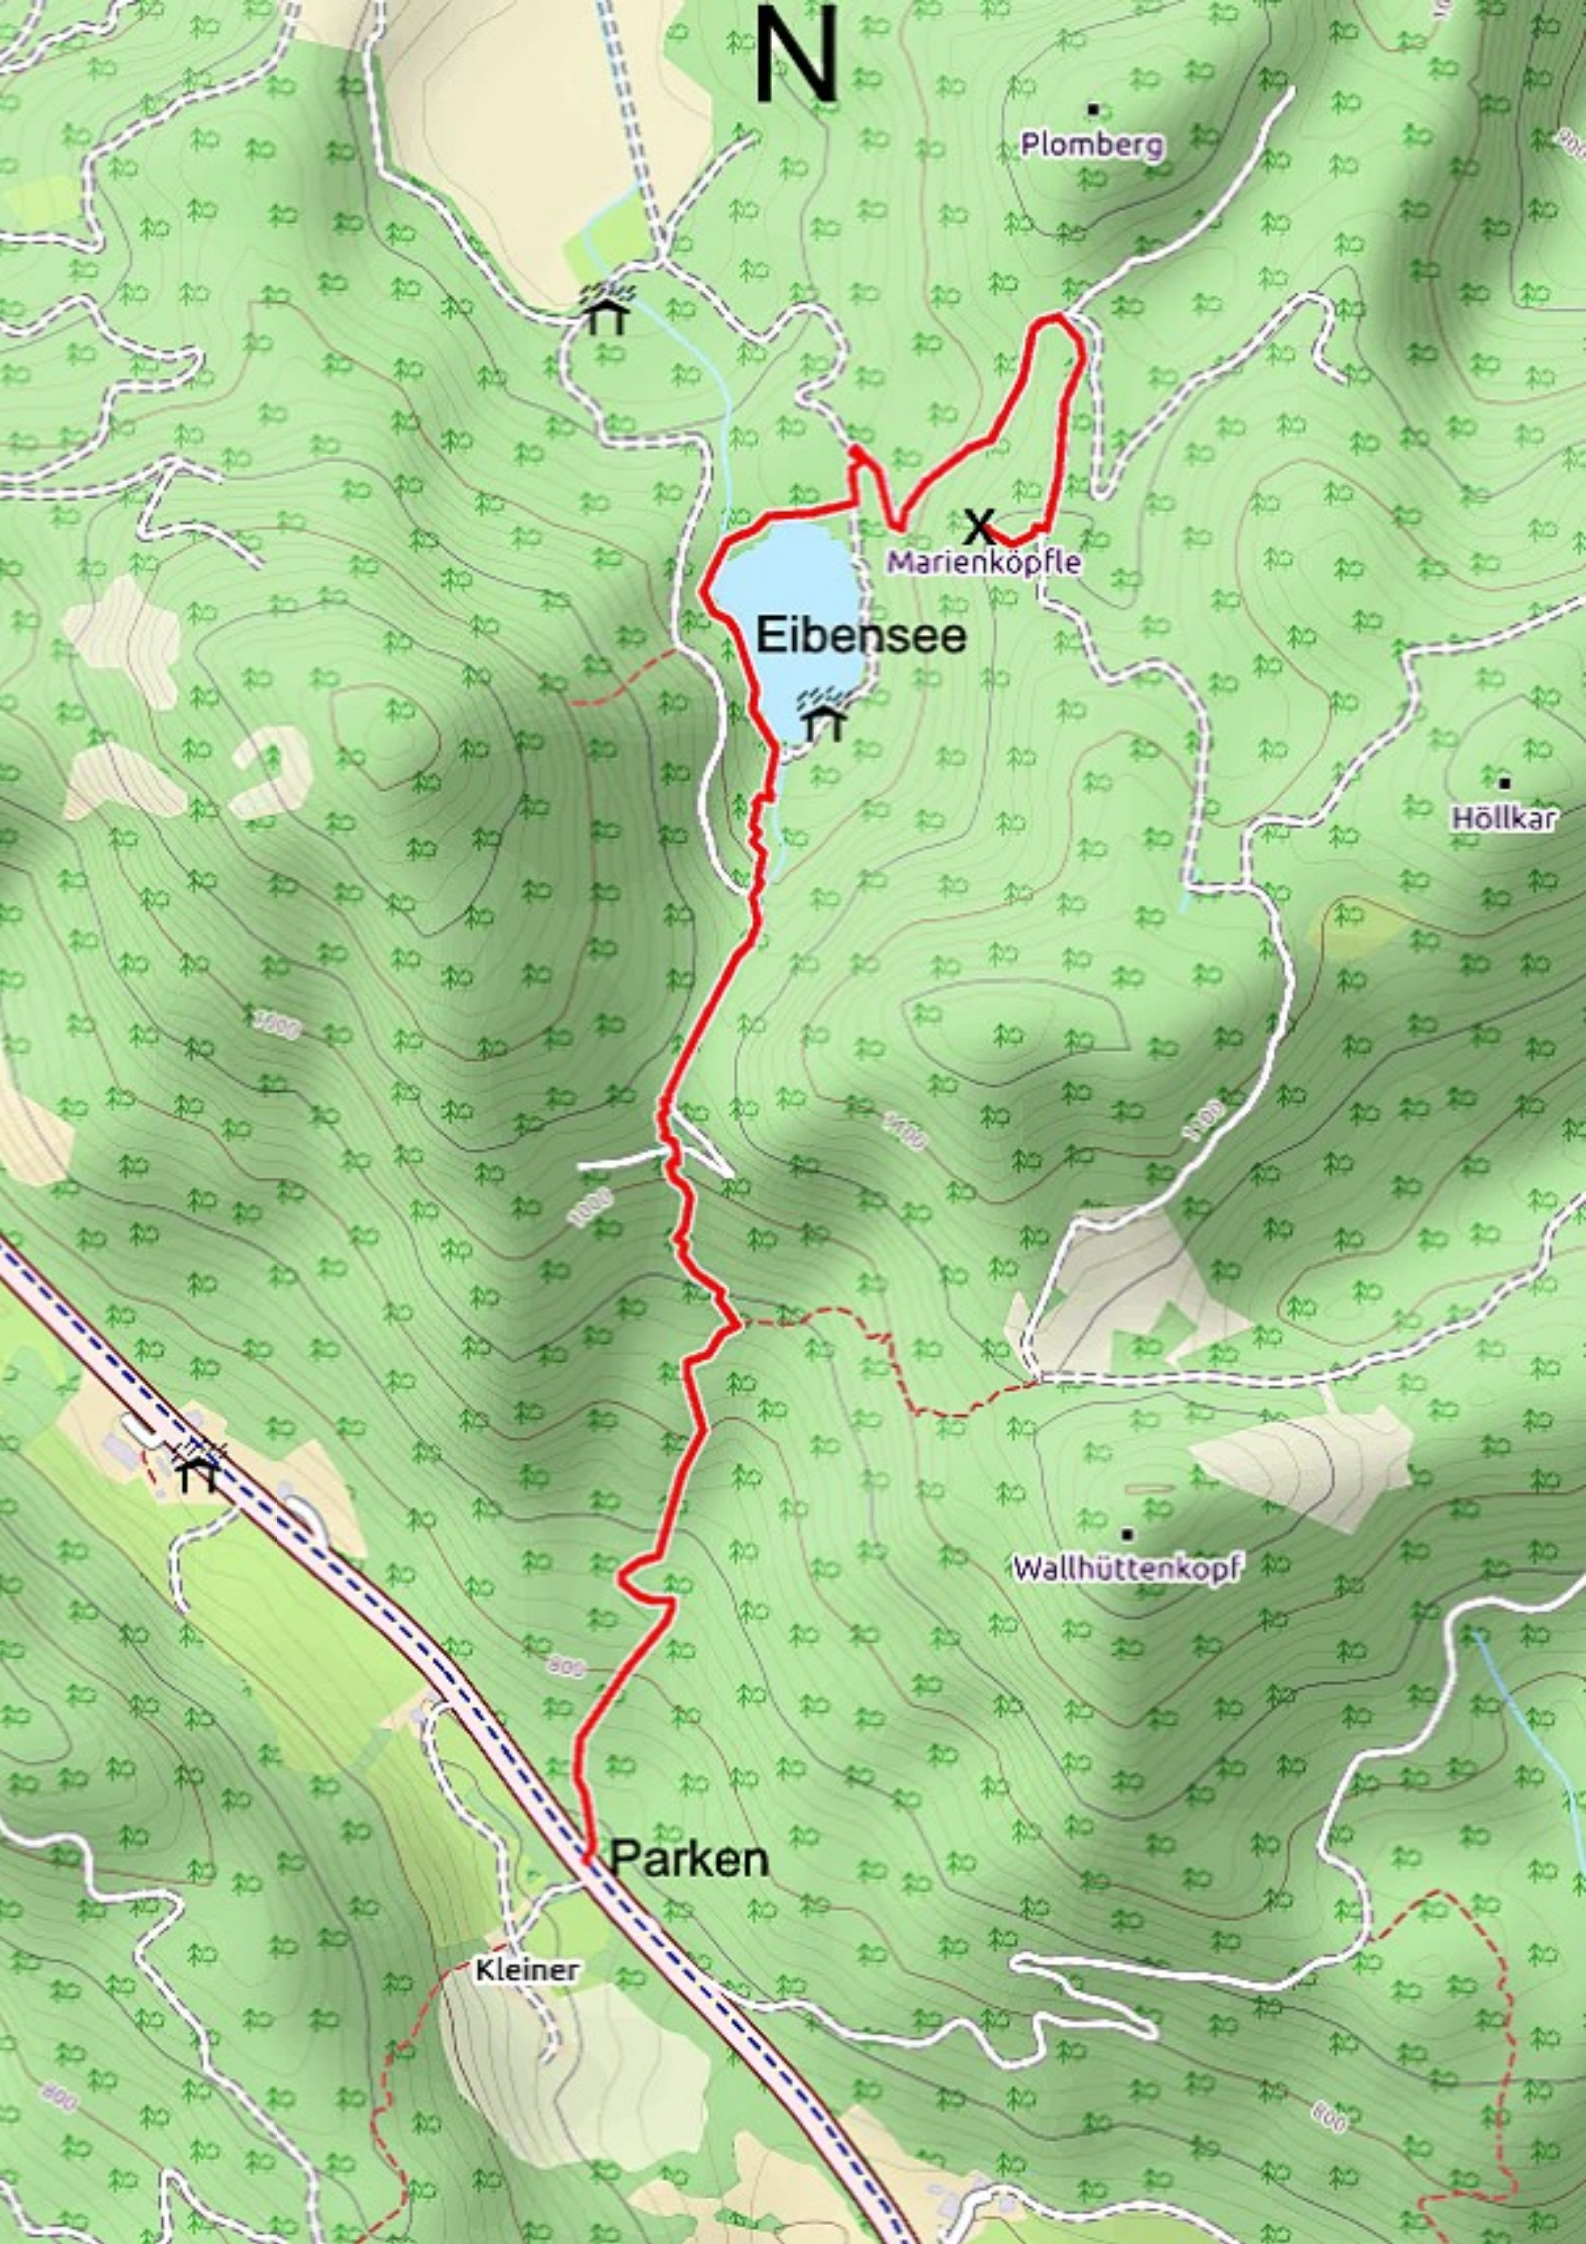

Ellmau

Buchberg
805 m

B154

Pöllach

B158

Säurüssel
722 m

Tiefbrunnauer Straße

Tiefbrunnau

L250

Sonnberg
1073 m

Sulzberg
1017 m

St. Gilgen

Wolfgangsee

Fürberg

Döllerer

Tiefbrunnauer Straße

Tiefbrunnau

Laim

Tiefbrunnauer Straße

N

Plomberg

Marienköpfe

Eibensee

Höllkar

Wallhüttenkopf

Parken

Kleiner